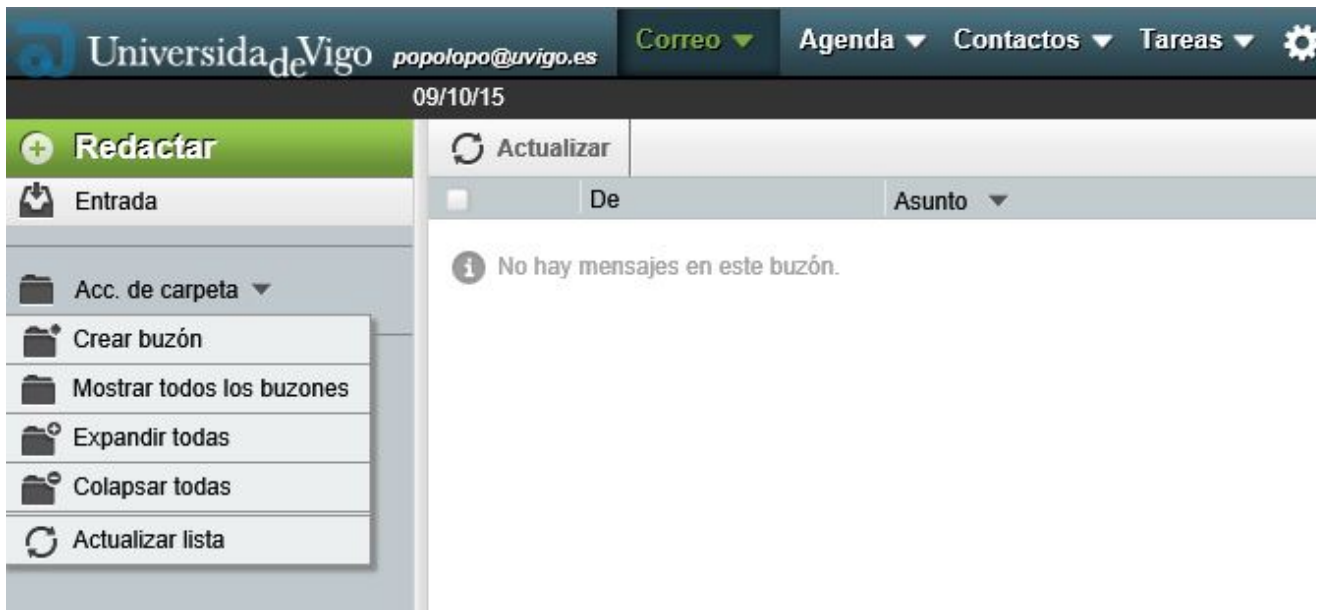

Para resolver ese problema, tan só teremos que premer sobre o icono **Acc. de carpeta**, situado na marxe esquerda, e elixir a pestana **Mostrar todos los buzones**. Inmediatamente aparecerán as carpetas creadas con anterioridade. No caso de que haxa subcarpetas e queiramos telas visibles tamén, sobre o icono **Acc. de carpeta**, deberemos marcar **Expandir todas**.